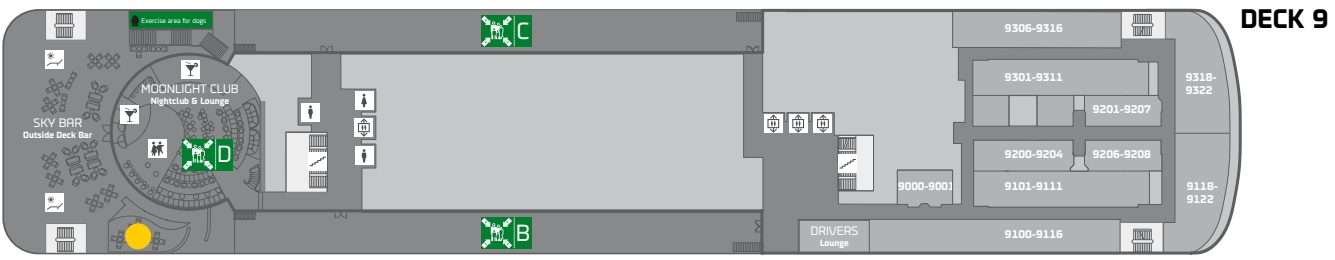

Nordic Crown

TEKNISKE DATA

Længde:	170,90 m
Bredde:	27,60 m
Dybgang:	6,35 m
Service fart:	16,10 knob
HK:	35.900
Byggeår:	1994/2003/2005/2008/2014
Passagerer:	1790
Kabiner:	620 stk.
Biler:	450 stk.
Sømil:	1,852 km
Knob:	1,852 km/t
Distance Kbh-Oslo:	275 sømil/509 km
Tonnage:	35.498 ton

TECHNICAL INFORMATION

Length:	170,90 m
Width:	27,60 m
Draught:	6,35 m
Service speed:	16,10 knots
BHP:	35.900
Build:	1994/2003/2005/2008/2014
Passengers:	1790
Cabins:	620 pcs.
Cars:	450 pcs.
Nautical Mile:	1,852 km
Knots:	1,852 km/h
Distance Cph-Oslo:	275 Nautical Mile/509 km
Tonnage:	35.498 Tons

DECK 11

DECK 10

DECK 9

DECK 8

DECK 7

DECK 6

DECK 5

DECK 2