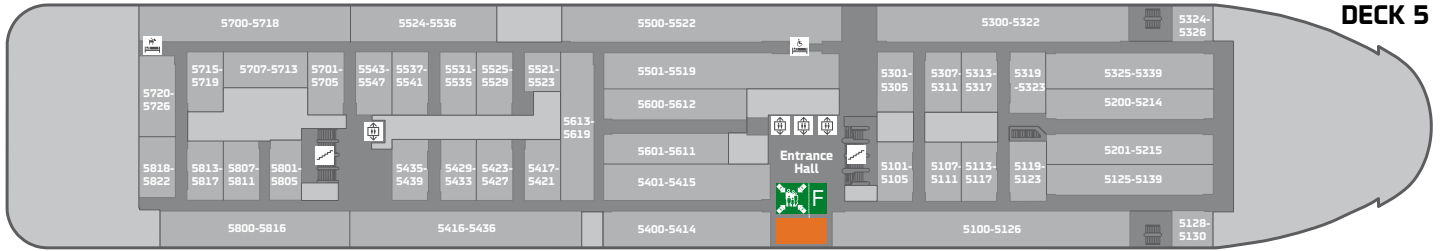

Nordic Crown

TEKNISKE DATA

Længde:	170,90 m
Bredde:	27,60 m
Dybgang:	6,35 m
Service fart:	16,10 knob
HK:	35.900
Byggeår:	1994/2003/2005/2008/2014
Passagerer:	1790
Kabiner:	620 stk.
Biler:	450 stk.
Sømil:	1,852 km
Knob:	1,852 km/t
Distance Kbh-Oslo:	275 sømil/509 km
Tonnage:	35.498 ton

TECHNICAL INFORMATION

Length:	170,90 m
Width:	27,60 m
Draught:	6,35 m
Service speed:	16,10 knots
BHP:	35.900
Build:	1994/2003/2005/2008/2014
Passengers:	1790
Cabins:	620 pcs.
Cars:	450 pcs.
Nautical Mile:	1,852 km
Knots:	1,852 km/h
Distance Cph-Oslo:	275 Nautical Mile/509 km
Tonnage:	35.498 Tons

DECK 11

DECK 10

DECK 9

DECK 8

DECK 7

DECK 6

DECK 5

DECK 2