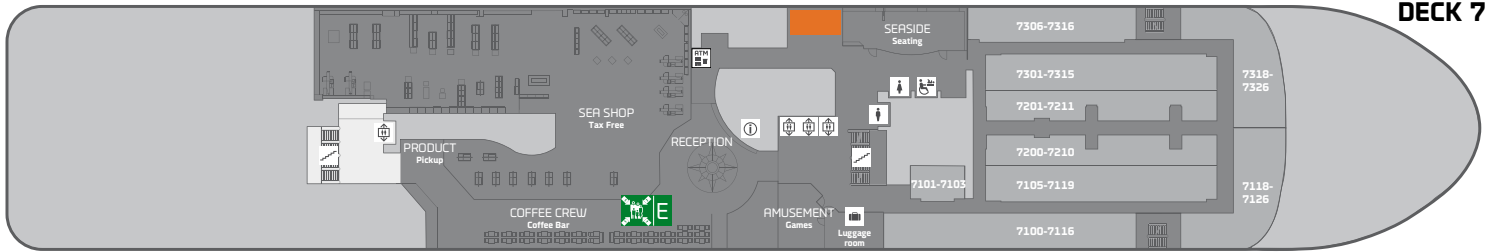

Nordic Crown

TEKNISKE DATA

Længde:	170,90 m
Bredde:	27,60 m
Dybgang:	6,35 m
Service fart:	16,10 knob
HK:	35.900
Byggeår:	1994/2003/2005/2008/2014
Passagerer:	1790
Kabiner:	620 stk.
Biler:	450 stk.
Sømil:	1,852 km
Knob:	1,852 km/t
Distance Kbh-Oslo:	275 sømil/509 km
Tonnage:	35.498 ton

TECHNICAL INFORMATION

Length:	170,90 m
Width:	27,60 m
Draught:	6,35 m
Service speed:	16,10 knots
BHP:	35.900
Build:	1994/2003/2005/2008/2014
Passengers:	1790
Cabins:	620 pcs.
Cars:	450 pcs.
Nautical Mile:	1,852 km
Knots:	1,852 km/h
Distance Cph-Oslo:	275 Nautical Mile/509 km
Tonnage:	35.498 Tons

DECK 11

DECK 10

DECK 9

DECK 8

DECK 7

DECK 6

DECK 5

DECK 2