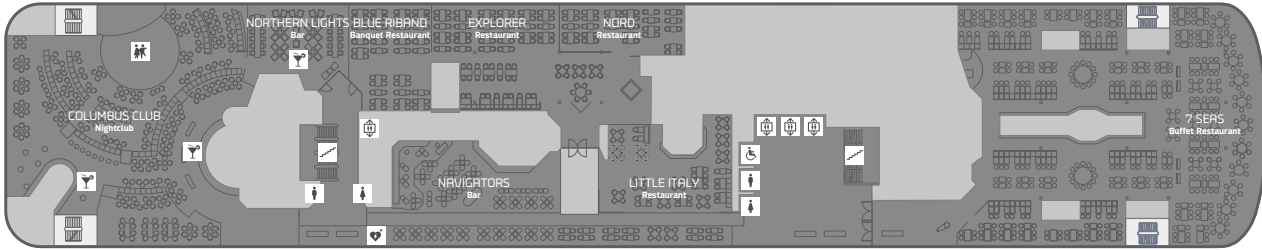

Nordic Crown

TEKNISKE DATA

Længde:	170,90 m
Bredde:	27,60 m
Dybgang:	6,35 m
Service fart:	16,10 knob
HK:	35.900
Byggeår:	1994/2003/2005/2008/2014
Passagerer:	1790
Kabiner:	620 stk.
Biler:	450 stk.
Sømil:	1,852 km
Knob:	1,852 km/t
Distance Kbh-Oslo:	275 sømil/509 km
Tonnage:	35.498 ton

TECHNICAL INFORMATION

Length:	170,90 m
Width:	27,60 m
Draught:	6,35 m
Service speed:	16,10 knots
BHP:	35.900
Build:	1994/2003/2005/2008/2014
Passengers:	1790
Cabins:	620 pcs.
Cars:	450 pcs.
Nautical Mile:	1,852 km
Knots:	1,852 km/h
Distance Cph-Oslo:	275 Nautical Mile/509 km
Tonnage:	35.498 Tons

DECK 11

DECK 10

DECK 9

DECK 8

DECK 7

DECK 6

DECK 5

DECK 2