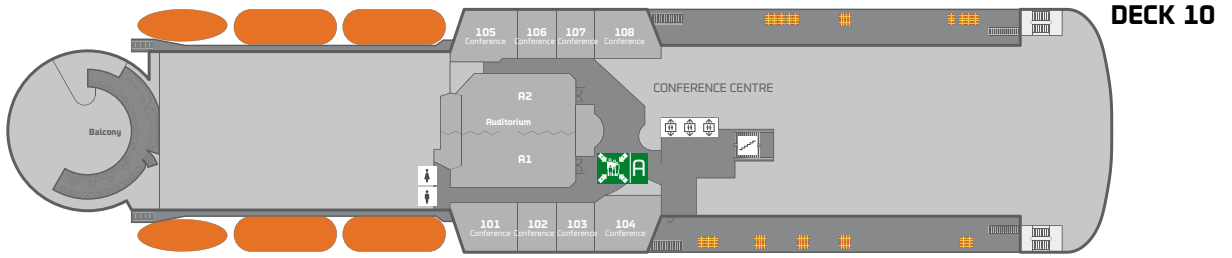

Nordic Crown

TEKNISKE DATA

Længde:	170,90 m
Bredde:	27,60 m
Dybgang:	6,35 m
Service fart:	16,10 knob
HK:	35.900
Byggeår:	1994/2003/2005/2008/2014
Passagerer:	1790
Kabiner:	620 stk.
Biler:	450 stk.
Sømil:	1,852 km
Knob:	1,852 km/t
Distance Kbh-Oslo:	275 sømil/509 km
Tonnage:	35.498 ton

TECHNICAL INFORMATION

Length:	170,90 m
Width:	27,60 m
Draught:	6,35 m
Service speed:	16,10 knots
BHP:	35.900
Build:	1994/2003/2005/2008/2014
Passengers:	1790
Cabins:	620 pcs.
Cars:	450 pcs.
Nautical Mile:	1,852 km
Knots:	1,852 km/h
Distance Cph-Oslo:	275 Nautical Mile/509 km
Tonnage:	35.498 Tons

DECK 9