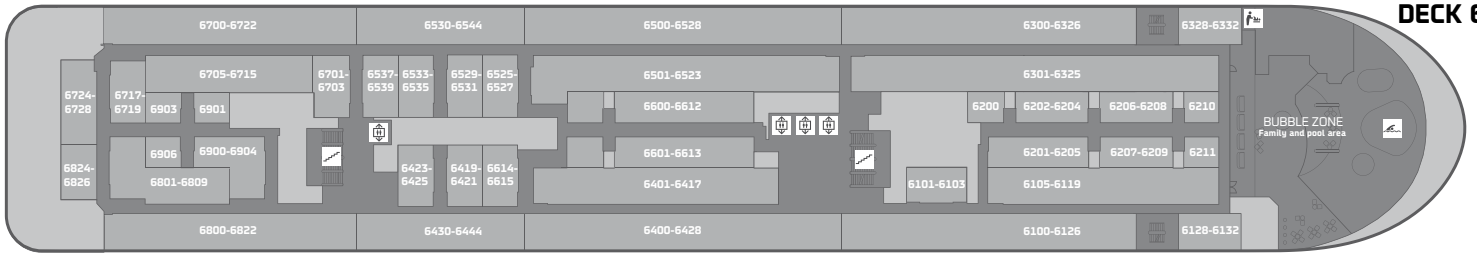

Nordic Crown

TEKNISKE DATA

Længde:	170,90 m
Bredde:	27,60 m
Dybgang:	6,35 m
Service fart:	16,10 knob
HK:	35.900
Byggeår:	1994/2003/2005/2008/2014
Passagerer:	1790
Kabiner:	620 stk.
Biler:	450 stk.
Sømil:	1,852 km
Knob:	1,852 km/t
Distance Kbh-Oslo:	275 sømil/509 km
Tonnage:	35.498 ton

DECK 11

DECK 10

DECK 9

DECK 8

DECK 7

DECK 6

DECK 5

DECK 2