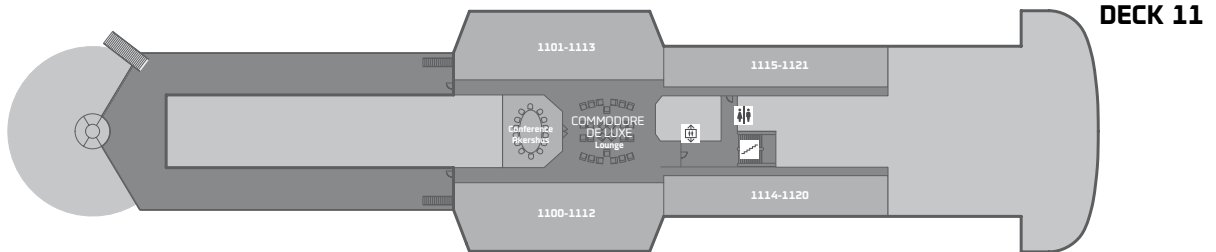

Nordic Crown

TEKNISKE DATA

Længde:	170,90 m
Bredde:	27,60 m
Dybgang:	6,35 m
Service fart:	16,10 knob
HK:	35.900
Byggeår:	1994/2003/2005/2008/2014
Passagerer:	1790
Kabiner:	620 stk.
Biler:	450 stk.
Sømil:	1,852 km
Knob:	1,852 km/t
Distance Kbh-Oslo:	275 sømil/509 km
Tonnage:	35.498 ton

TECHNICAL INFORMATION

Length:	170,90 m
Width:	27,60 m
Draught:	6,35 m
Service speed:	16,10 knots
BHP:	35.900
Build:	1994/2003/2005/2008/2014
Passengers:	1790
Cabins:	620 pcs.
Cars:	450 pcs.
Nautical Mile:	1,852 km
Knots:	1,852 km/h
Distance Cph-Oslo:	275 Nautical Mile/509 km
Tonnage:	35.498 Tons