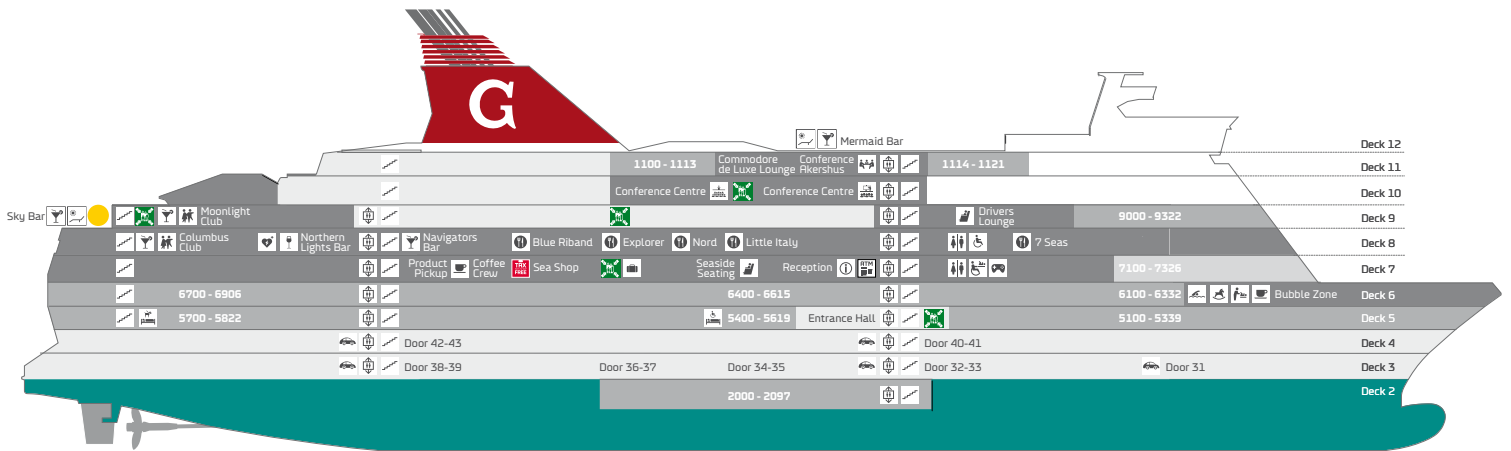

Nordic Crown

TEKNISKE DATA

Længde:	170,90 m
Bredde:	27,60 m
Dybgang:	6,35 m
Service fart:	16,10 knob
HK:	35.900
Byggeår:	1994/2003/2005/2008/2014
Passagerer:	1790
Kabiner:	620 stk.
Biler:	450 stk.
Sømil:	1,852 km
Knob:	1,852 km/t
Distance Kbh-Oslo:	275 sømil/509 km
Tonnage:	35.498 ton

TECHNICAL INFORMATION

Length:	170,90 m
Width:	27,60 m
Draught:	6,35 m
Service speed:	16,10 knots
BHP:	35.900
Build:	1994/2003/2005/2008/2014
Passengers:	1790
Cabins:	620 pcs.
Cars:	450 pcs.
Nautical Mile:	1,852 km
Knots:	1,852 km/h
Distance Cph-Oslo:	275 Nautical Mile/509 km
Tonnage:	35.498 Tons

DECK 11

DECK 10

DECK 9

DECK 8

DECK 7

DECK 6

DECK 5

DECK 2